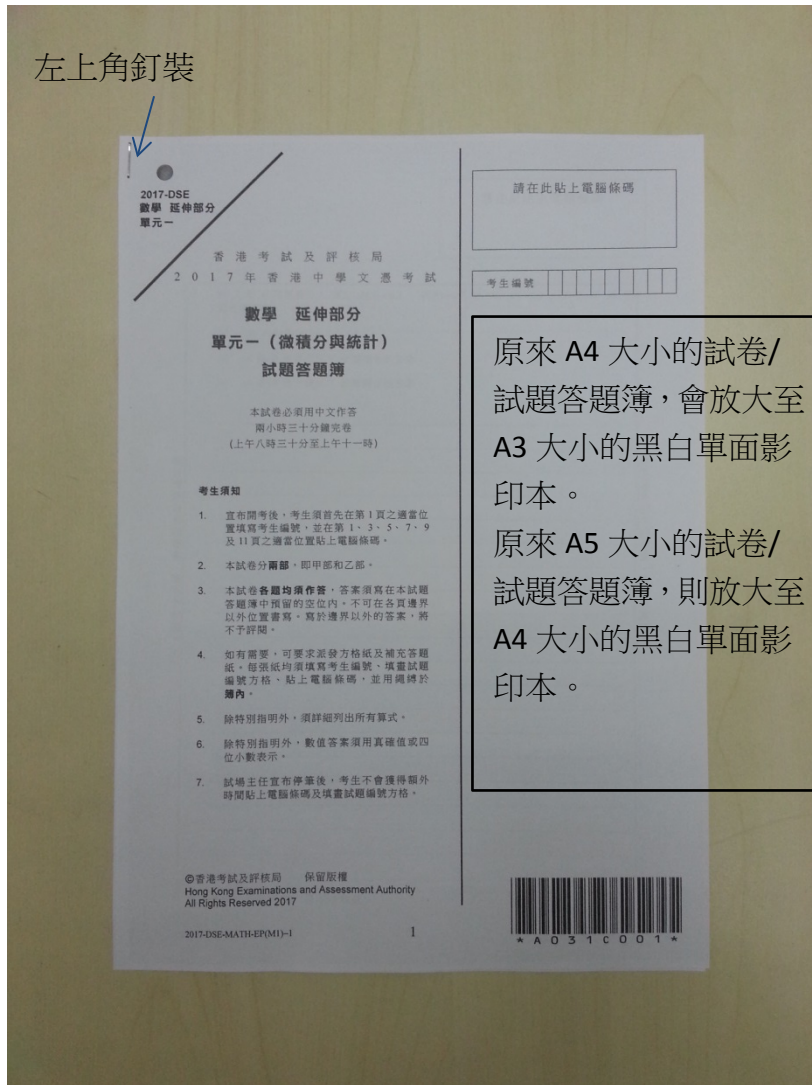

# 放大試卷

左上角釘裝

原來 A4 大小的試卷/  
試題答題簿，會放大至  
A3 大小的黑白單面影  
印本。

原來 A5 大小的試卷/  
試題答題簿，則放大至  
A4 大小的黑白單面影  
印本。