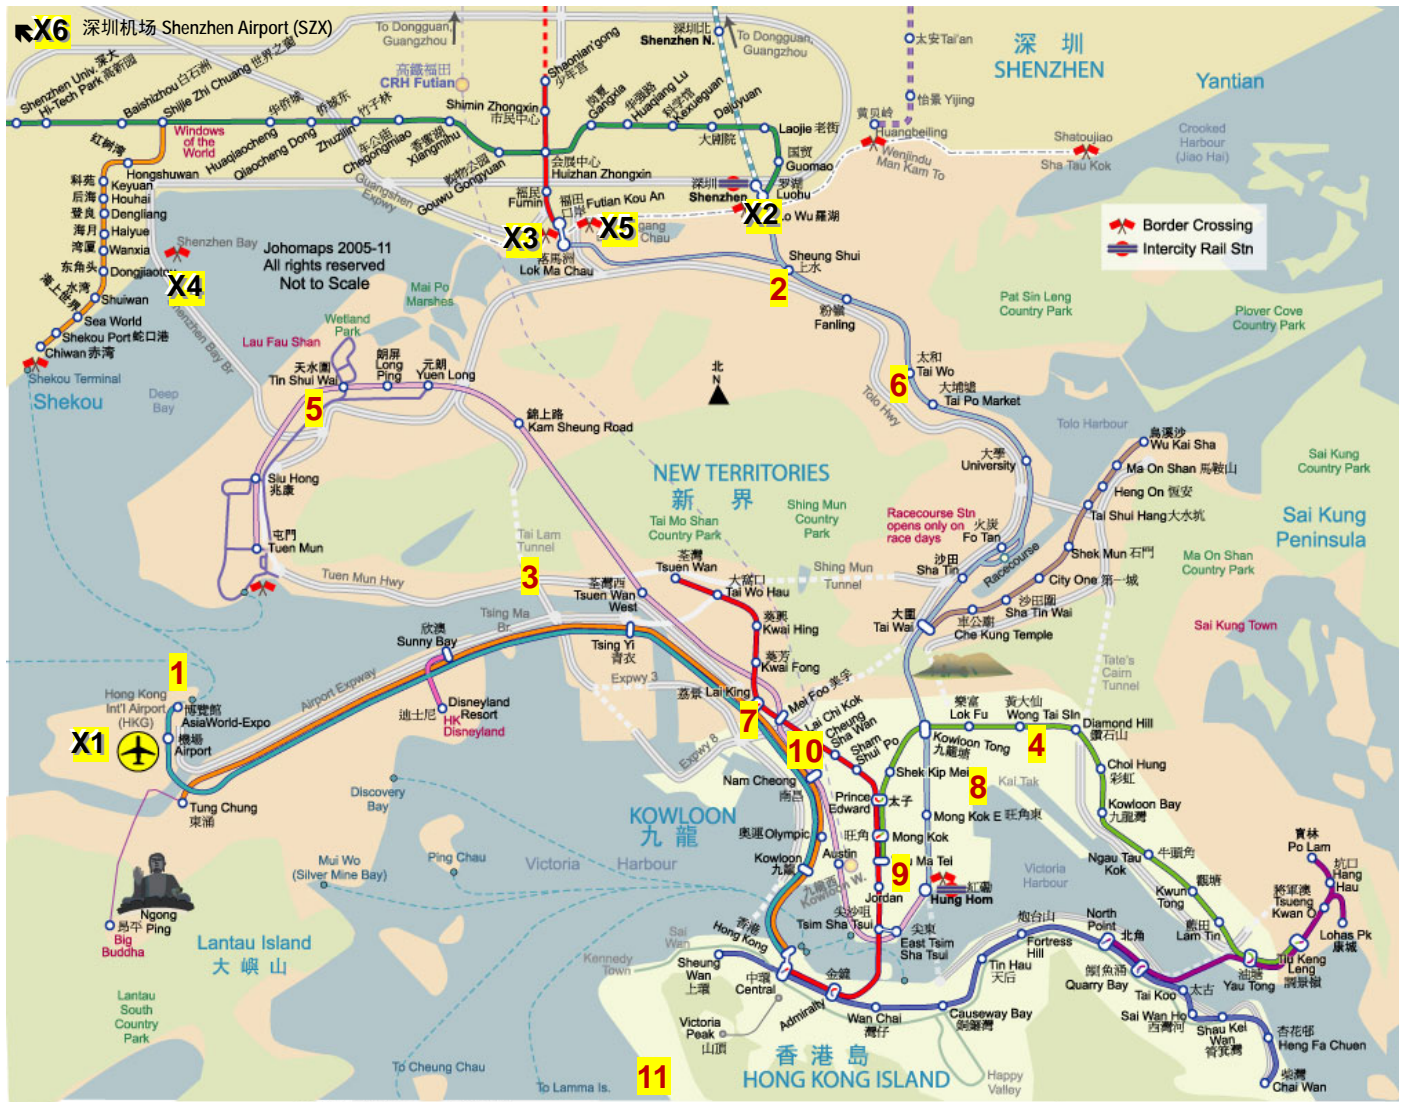

* 以下资料仅供考生知悉考场位置

Centre information is **ONLY** for helping test takers to locate their test centres.

* 查询 Enquiries: tsa1@hkeaa.edu.hk

香港考试及评核局 SAT 考场资料 – 2011 年 11 月 5 日
Information of the HKEAA SAT Test Sites – 5 November 2011

地图号 Map code	考场编号 Centre No.	考场名称 Centre Name	Reasoning Test (SAT I) 只提供 only	Subject Tests (SAT II) 只提供 only
2	62223	HKEAA SHEUNG SHUI ASSESSMENT CTR		✓
3	62215	ROYAL VIEW HOTEL		✓
4	62174	HKEAA SAN PO KONG OFFICE 1ST FLR		✓ (提供听力考试 Listening test available)
4	62172	HKEAA SAN PO KONG OFFICE 4TH FLR		✓
5	62239	HARBOUR PLAZA RESORT CITY		✓
6	62247	ASSEMBLY OF GOD HEBRON SEC SCH		✓
7	62194	HKEAA LAI KING ASSESSMENT CENTRE		✓
8	62168	HARBOUR PLAZA 8 DEGREES		✓
9	62184	PUI CHING ACADEMY		✓
10	62166	TSUNG TSIN MIDDLE SCHOOL		✓
11	62151	SKH LUI MING CHOI SEC SCH		✓

香港考场位置图 Location map of Hong Kong test sites

- MTR Network**
- 荃灣線 Tsuen Wan Line
 - 觀塘線 Kwun Tong Line
 - 港島線 Island Line
 - 東涌線 Tung Chung Line
 - 機場線 Airport Express
 - 將軍澳線 Tseung Kwan O Line
 - 迪士尼線 Disneyland Resort Line
 - 昂坪360 Ngongping 360

- 香港鐵路**
- 東鐵線 East Rail Line
 - 西鐵線 West Rail Line
 - 馬鞍山線 Ma On Shan Line
 - 輕鐵 Light Rail Transit
- Z:** 考场 Test Centre

- X1:** 香港国际机场 Hong Kong International Airport (港铁机场快线 MTR Airport Express) (24 小时 hrs)
- X2:** 罗湖 Lo Wu (港铁东铁线 MTR East Rail Line) (06:30 ~ 24:00)
- X3:** 福田口岸 / 落马洲 Futian Port / Lok Ma Chau (港铁东铁线 MTR East Rail Line) (06:30 ~ 22:30)
- X4:** 深圳湾口岸 Shenzhen Bay Port (06:30 ~ 24:00)
- X5:** 皇岗口岸 Huanggang Port (24 小时 hrs)