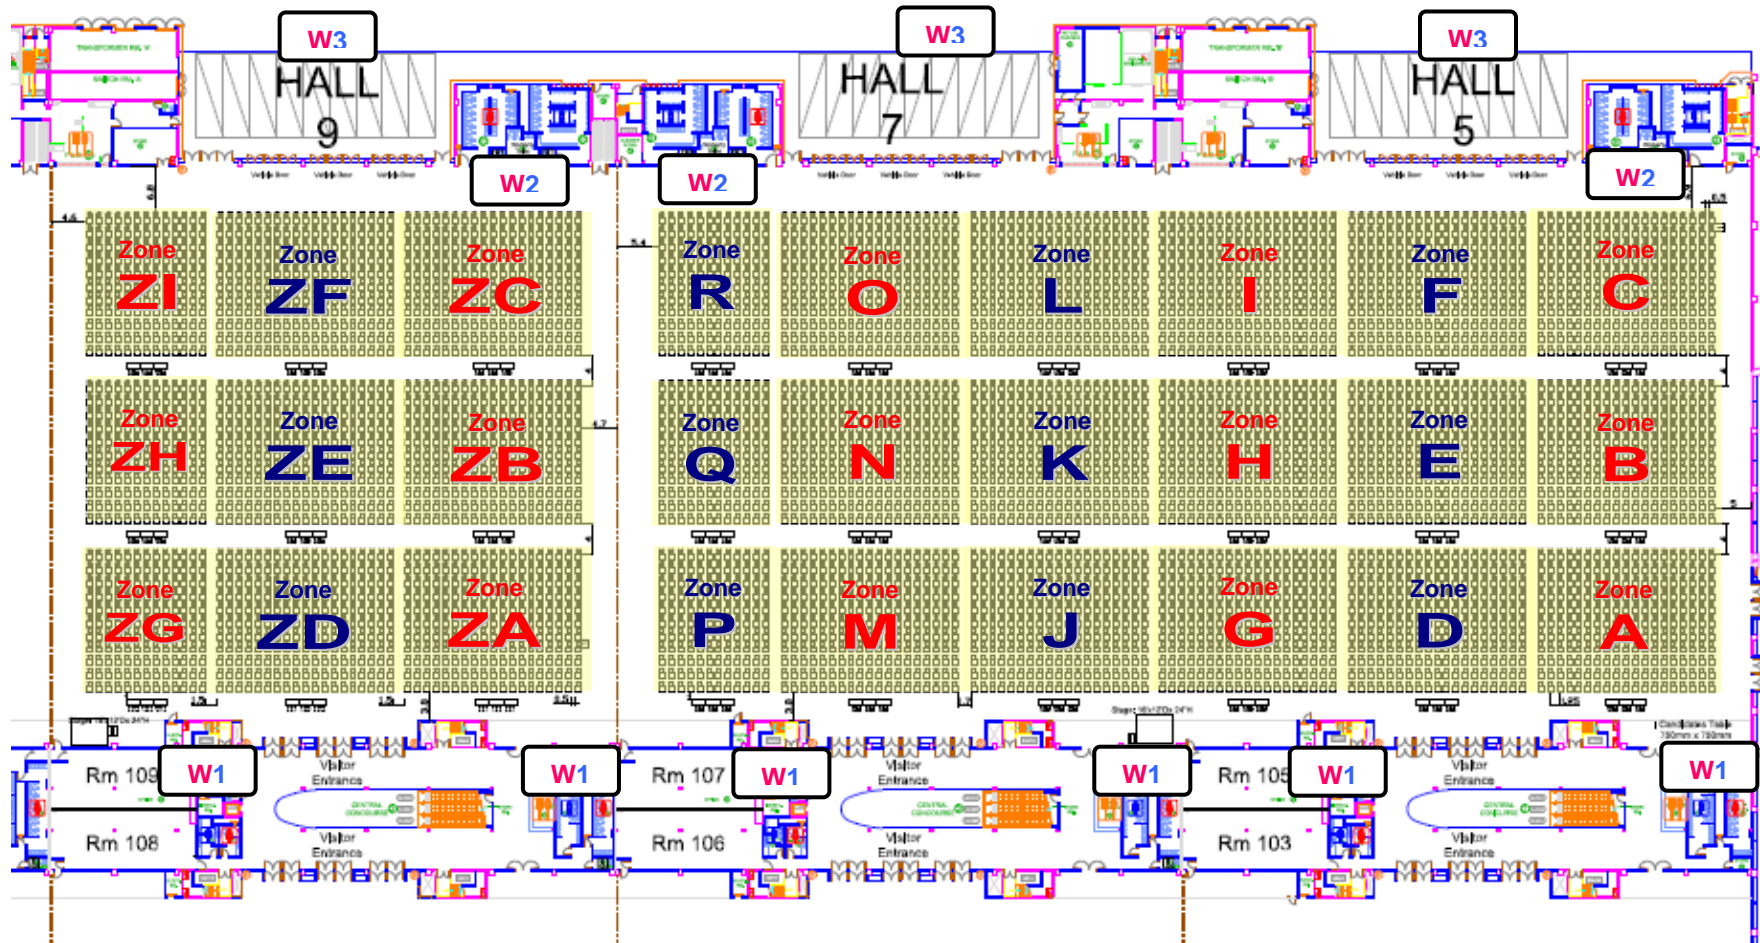

* 以下资料仅供考生知悉考场位置
Centre information is ONLY for helping test takers to locate their test centres.
* 查询 Enquiries: tsa1@hkeaa.edu.hk

2011 年 11 月份 SAT 考试 区域位置图 Zone floor plan for November 2011 SAT exam

图例 Legend

- **W1** 厕格/尿兜较少的洗手间 Washroom with fewer cubicles / urinal bowls
- **W2** 厕格/尿兜较多的洗手间 Washroom with more cubicles / urinal bowls
- **W3** 约 20 个独立临时洗手间 Around 20 portable washroom (主要供女生使用 mainly for female)